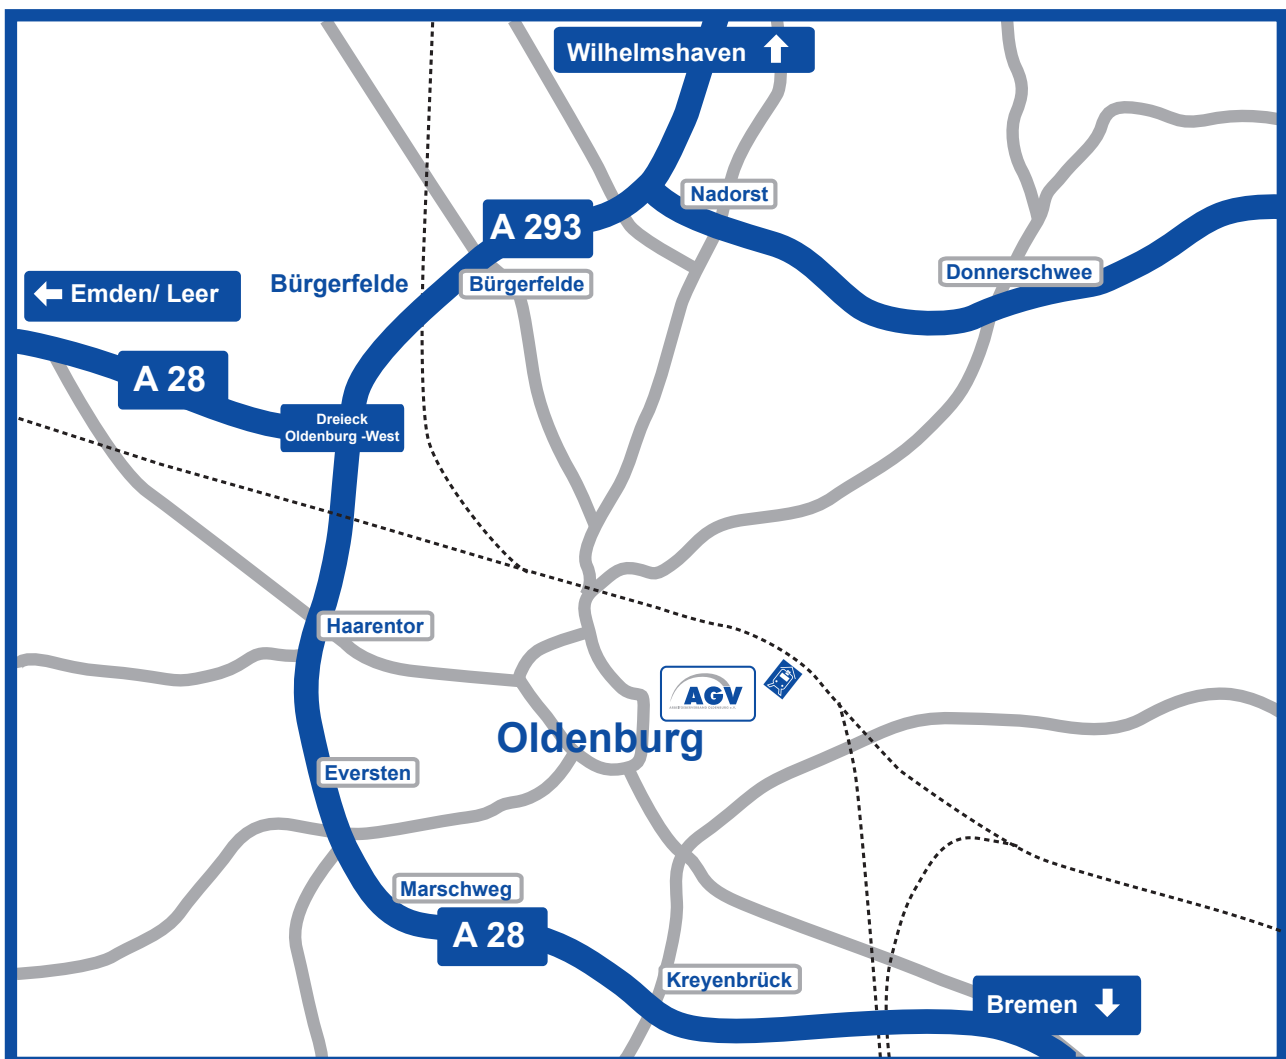

Bahnhofstraße 14
26122 Oldenburg

Postfach 11 60
26001 Oldenburg

Telefon: (0441) 21027-0
Telefax: (0441) 21027-99

eMail.: info@agv-oldenburg.de
Internet: www.agv-oldenburg.de

Anfahrtsskizze – Übersicht

So einfach finden Sie zu uns: