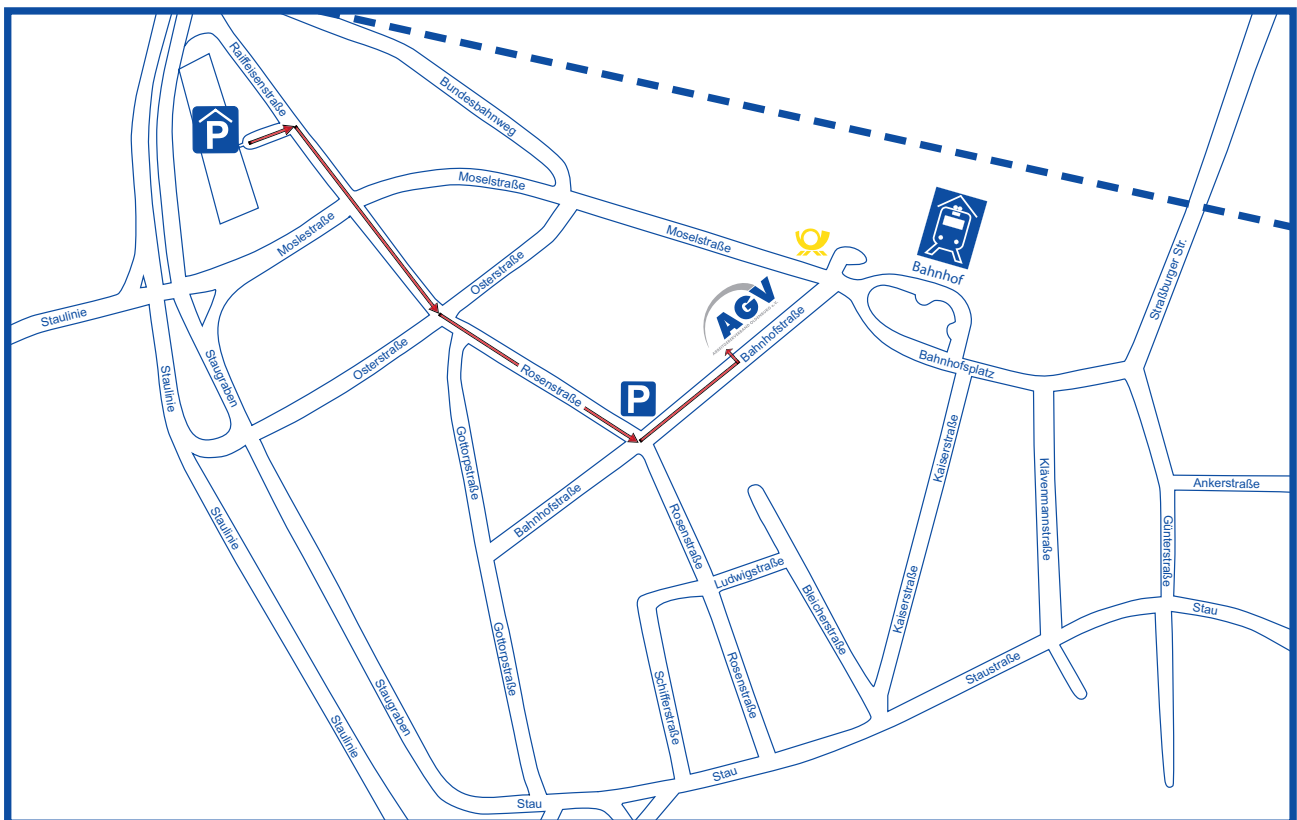

Bahnhofstraße 14
26122 Oldenburg

Postfach 11 60
26001 Oldenburg

Telefon: (0441) 21027-0
Telefax: (0441) 21027-99

eMail.: info@agv-oldenburg.de
Internet: www.agv-oldenburg.de

Anfahrtsskizze – Detail

So einfach finden Sie zu uns: